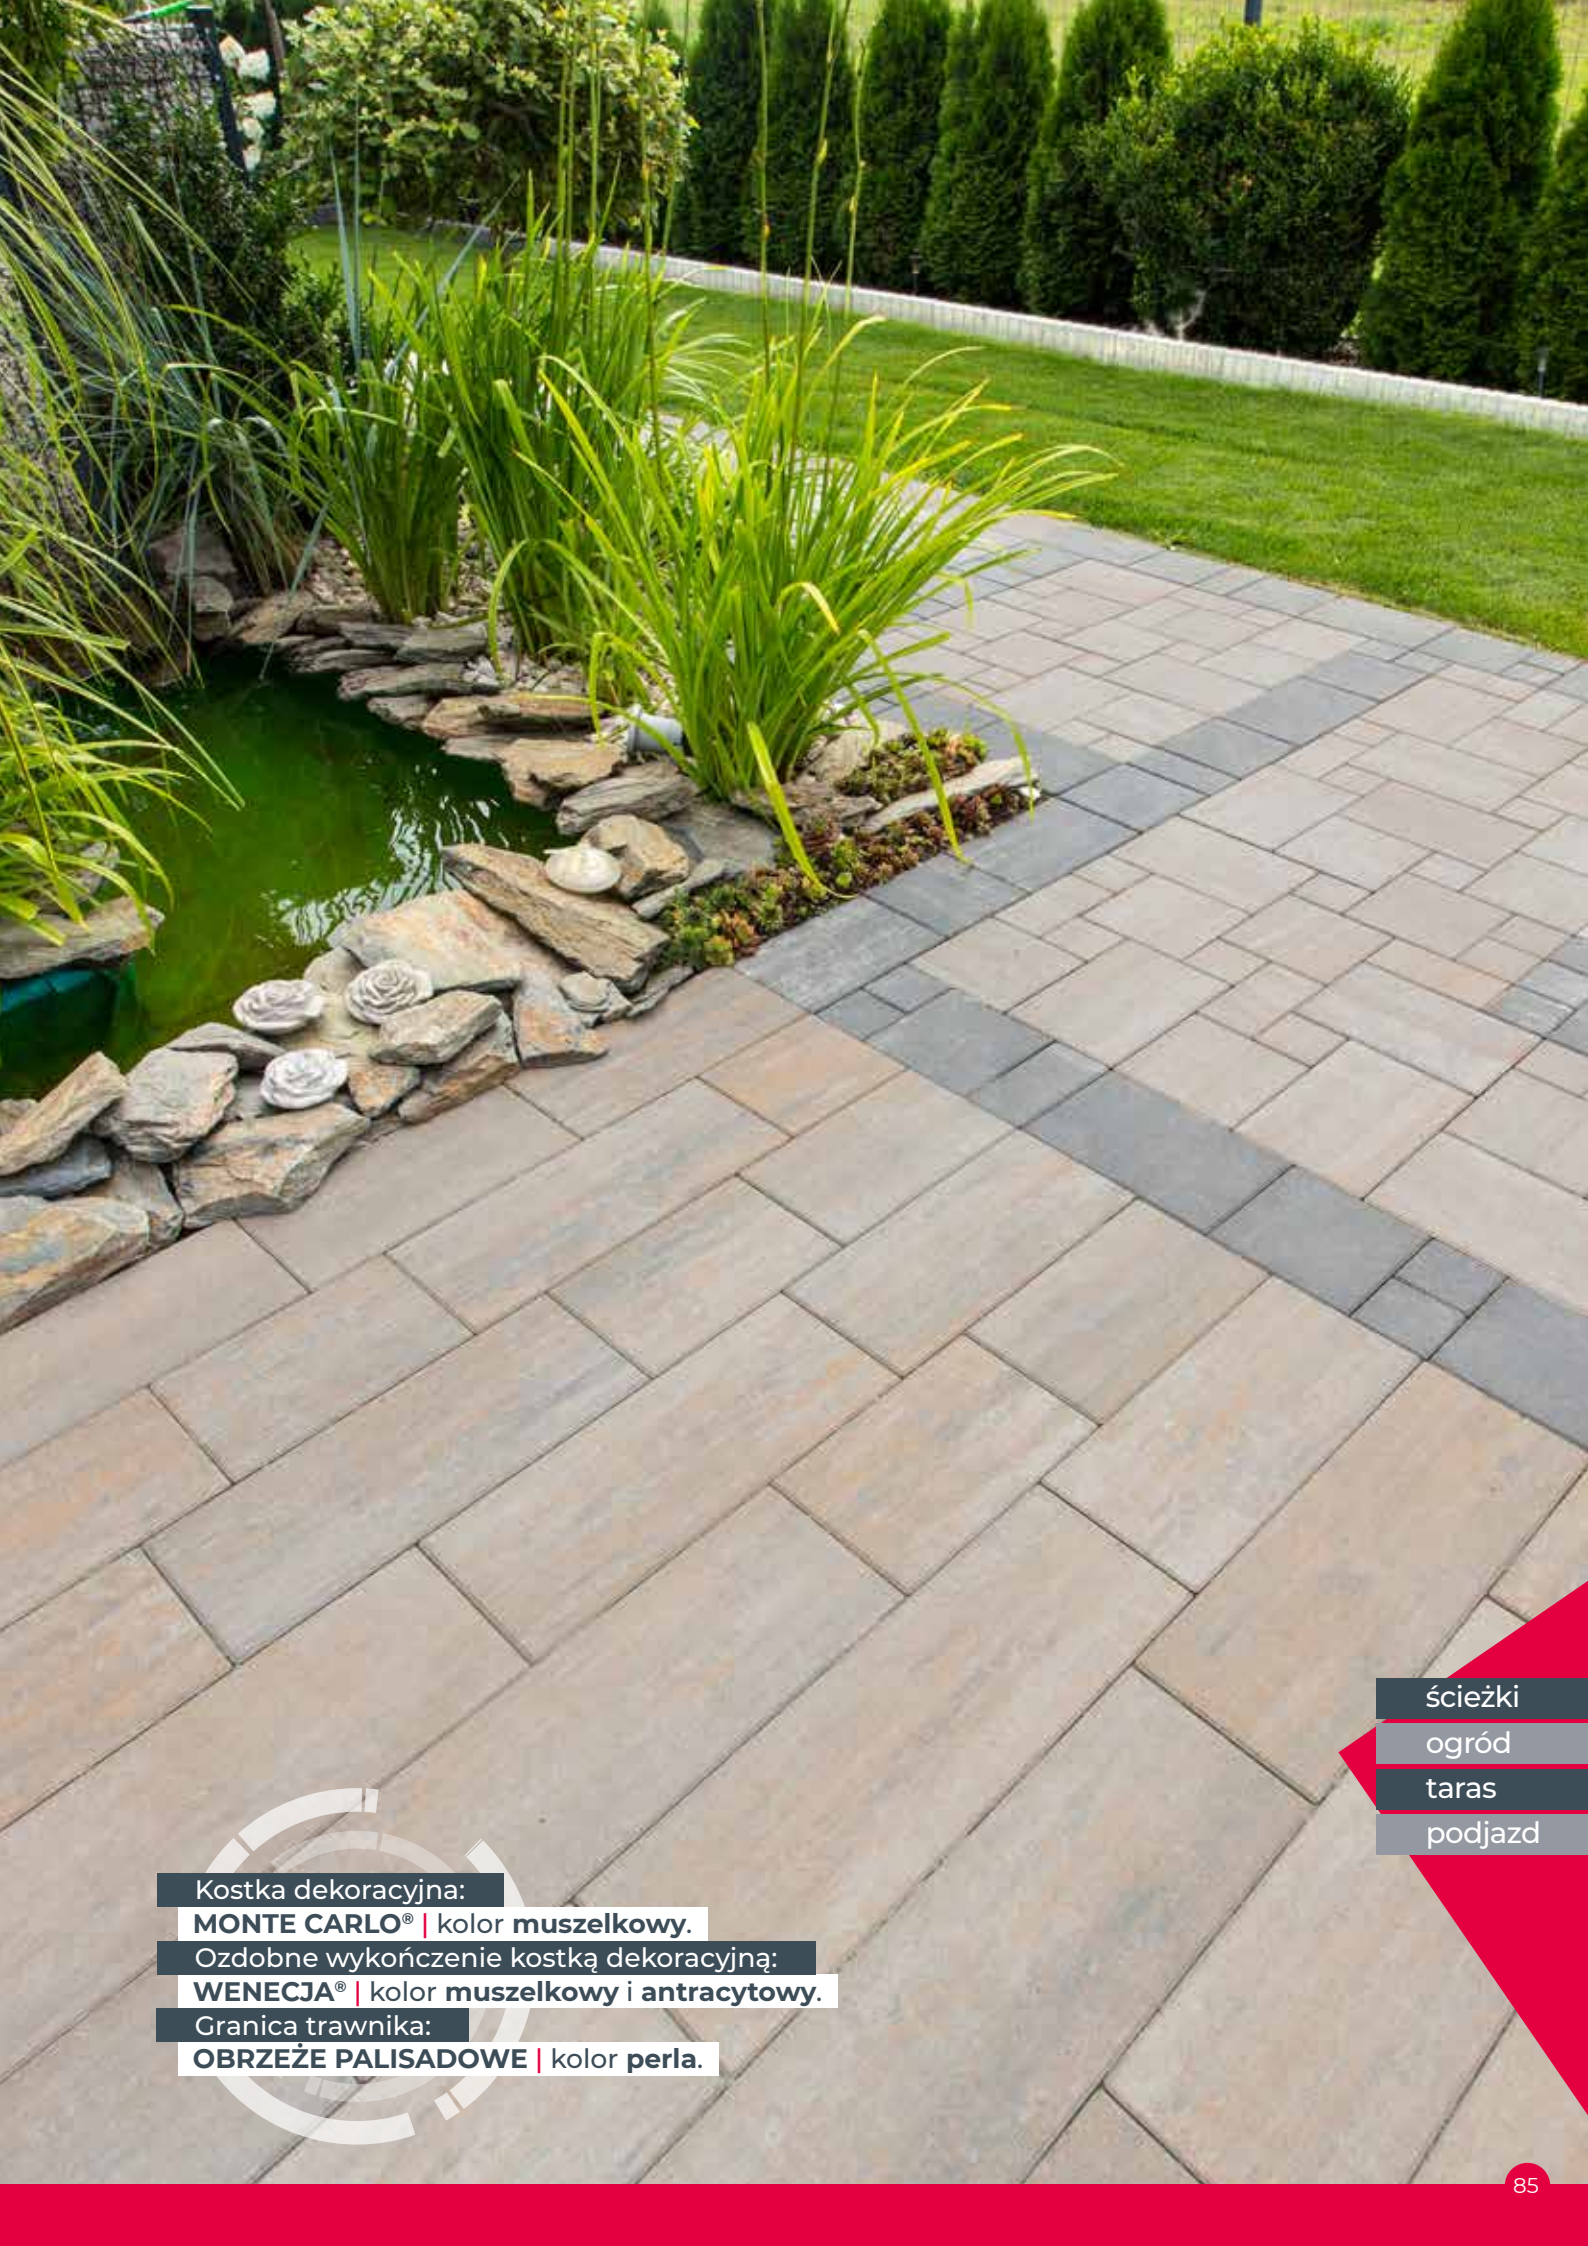

ścieżki

ogród

taras

podjazd

Kostka dekoracyjna:

MONTE CARLO® | kolor muszelkowy.

Ozdobne wykończenie kostką dekoracyjną:

WENECJA® | kolor muszelkowy i antracytowy.

Granica trawnika:

OBRZEŻE PALISADOWE | kolor perla.