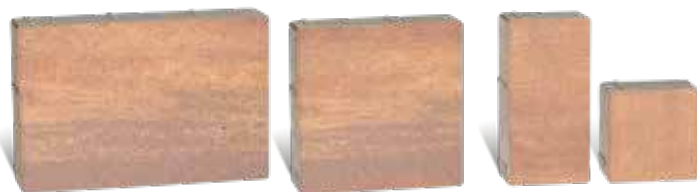

## KOSTKA DEKORACYJNA

Kostka dekoracyjna:

**WENECJA®** | kolor muszelkowy.

Ścieżki i ozdobne pasy z kostki dekoracyjnej:

**GRADO®** | kolor marengo i antracytowy.

## KOSTKA DEKORACYJNA **WENECJA®**

z powierzchnią

**COLORATTO**

kolor: **PASTELOWY**

kolor: **KASZTANOWY**

kolor: **MUSZELKOWY**

KOSTKA DEKORACYJNA  
**WENECJA**®

kolor: **TORFOWY**