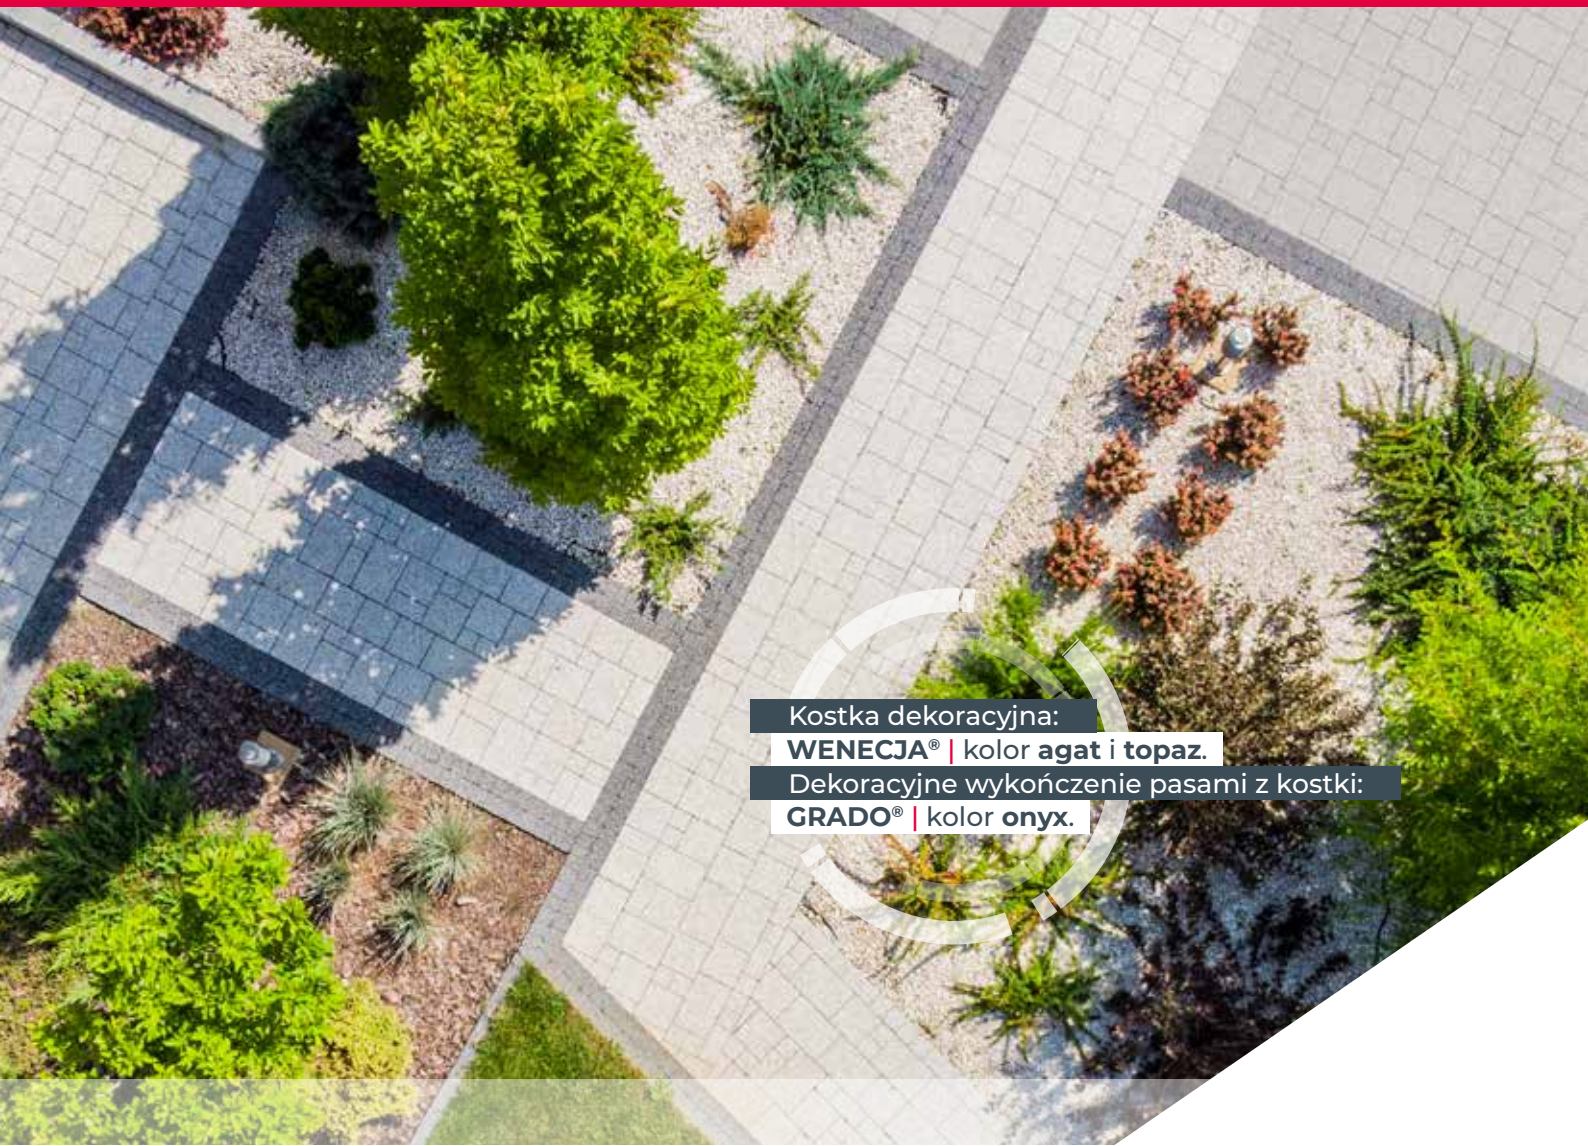

kolor: **MARENKO**

kolor: **ANTRACYTOWY**

ścieżki

ogród

taras

podjazd

Kostka dekoracyjna:  
**WENECJA**® | kolor antracytowy i muszelkowy.

Kostka dekoracyjna:  
**WENECJA®** | kolor **agat** i **topaz**.