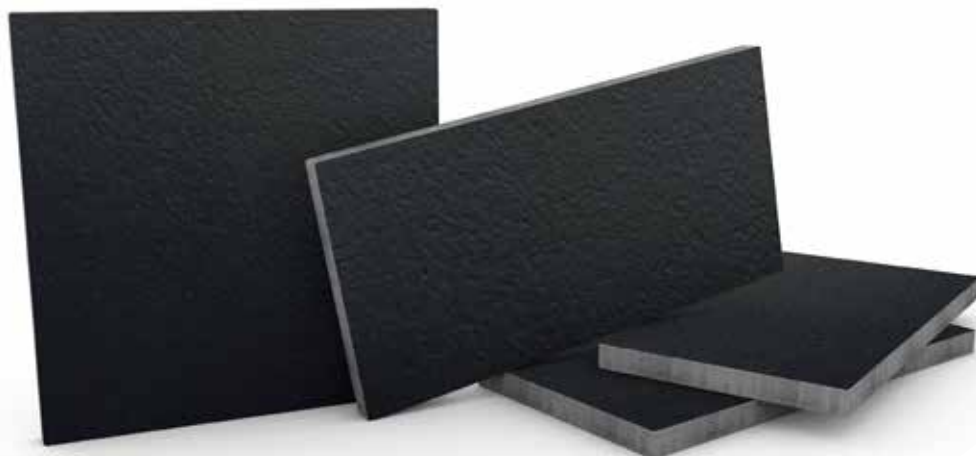

PŁYTA DEKORACYJNA

MUSSO® LAWA