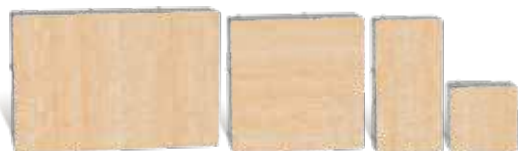

PŁYTA DEKORACYJNA

Płyta dekoracyjna:
FERRARA® | kolor **pastelowy**.

PŁYTA DEKORACYJNA
FERRARA®

z powierzchnią
COLORATTO

kolor:
PASTELOWY

grubość: **5 cm**