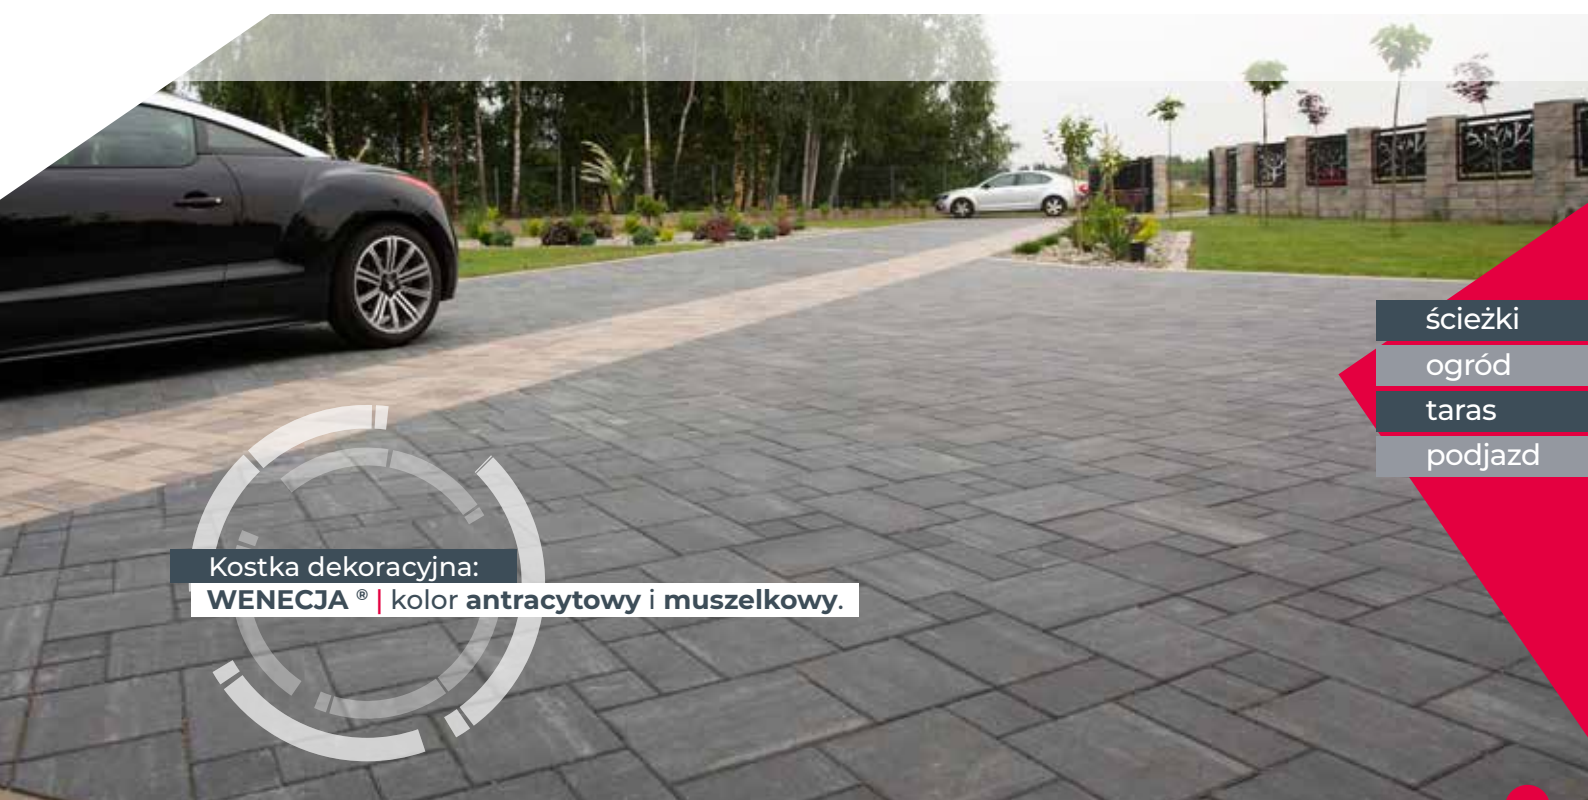

kolor: **ANTRACYTOWY**