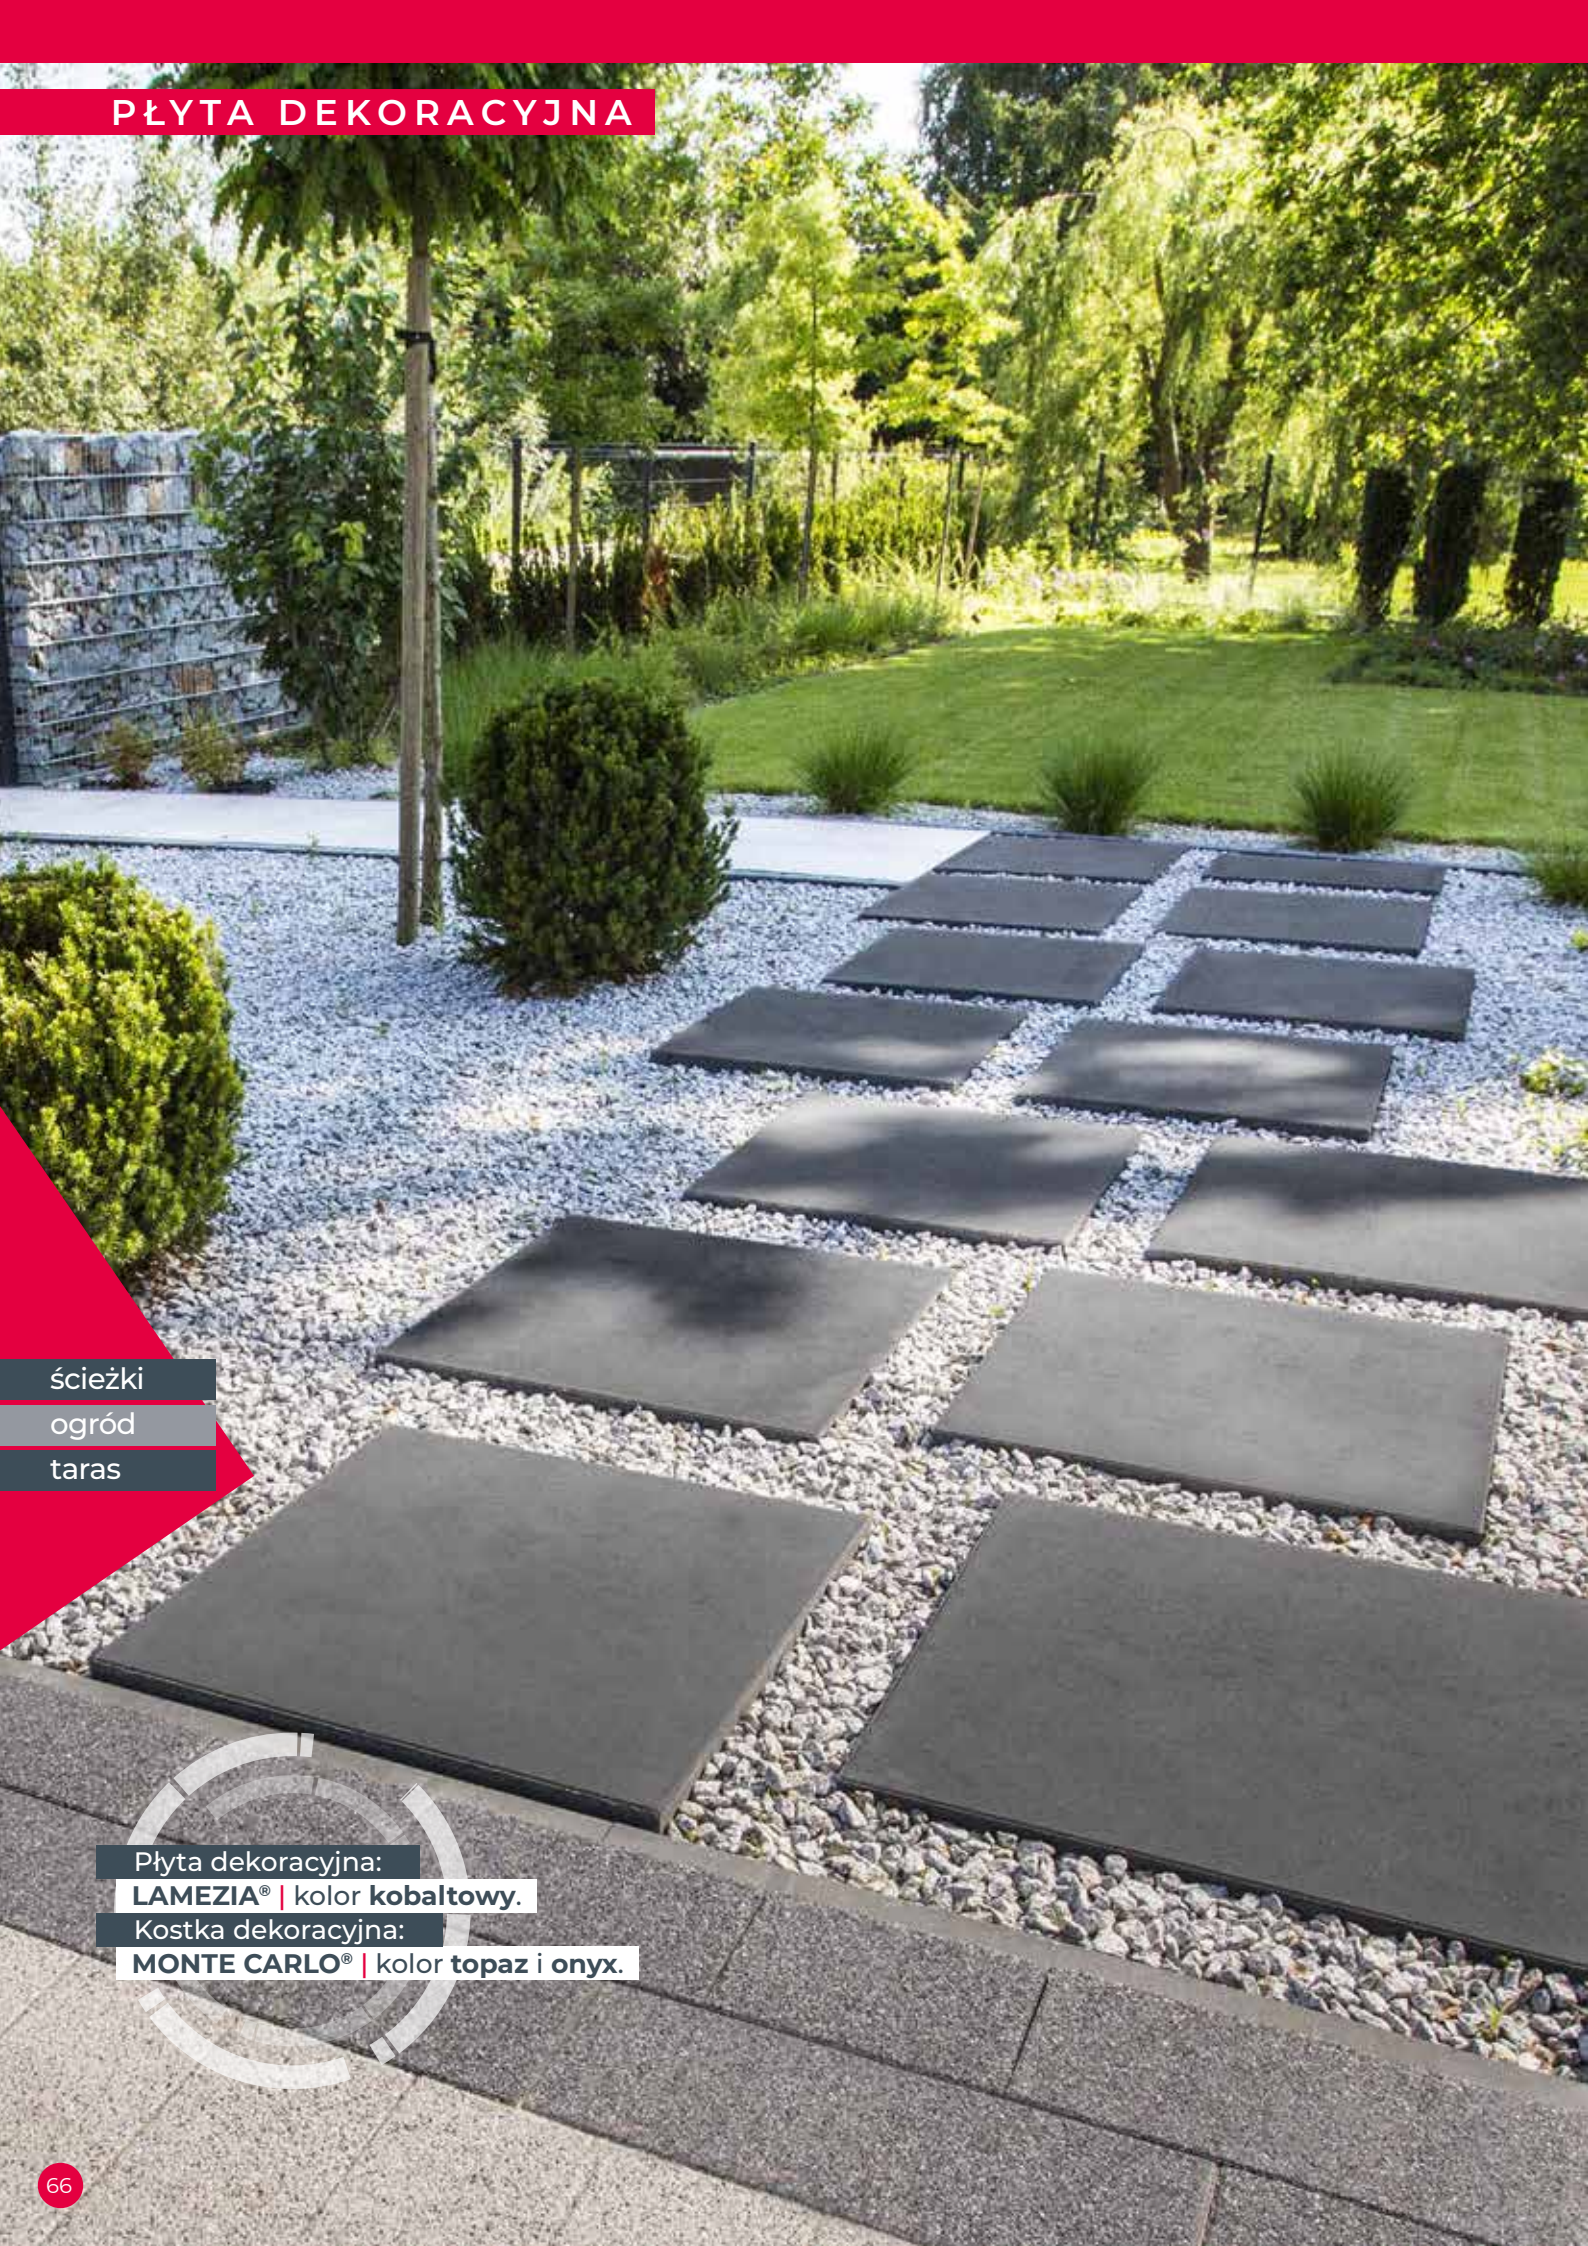

ścieżki
ogród
taras

Płyta dekoracyjna:
LAMEZIA® | kolor **kobaltowy**.

Kostka dekoracyjna:
MONTE CARLO® | kolor **topaz i onyx**.