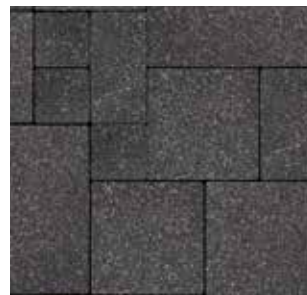

z powierzchnią  
**AVAN**  
Garde

kolor: **ONYX**

kolor: **JASPIS**

ścieżki

ogród

taras

podjazd

Kostka dekoracyjna:  
**WENECJA**® | kolor jaspis i topaz.