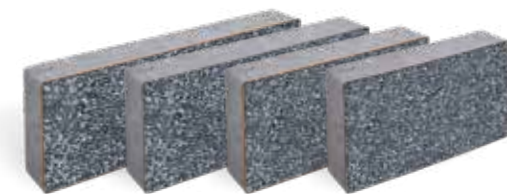

# MONTE CARLO®

z powierzchnią

AVAN  
Garde

kolor:  
**AGAT**

kolor:  
**TOPAZ**

kolor:  
**ONYX**

ścieżki

ogród