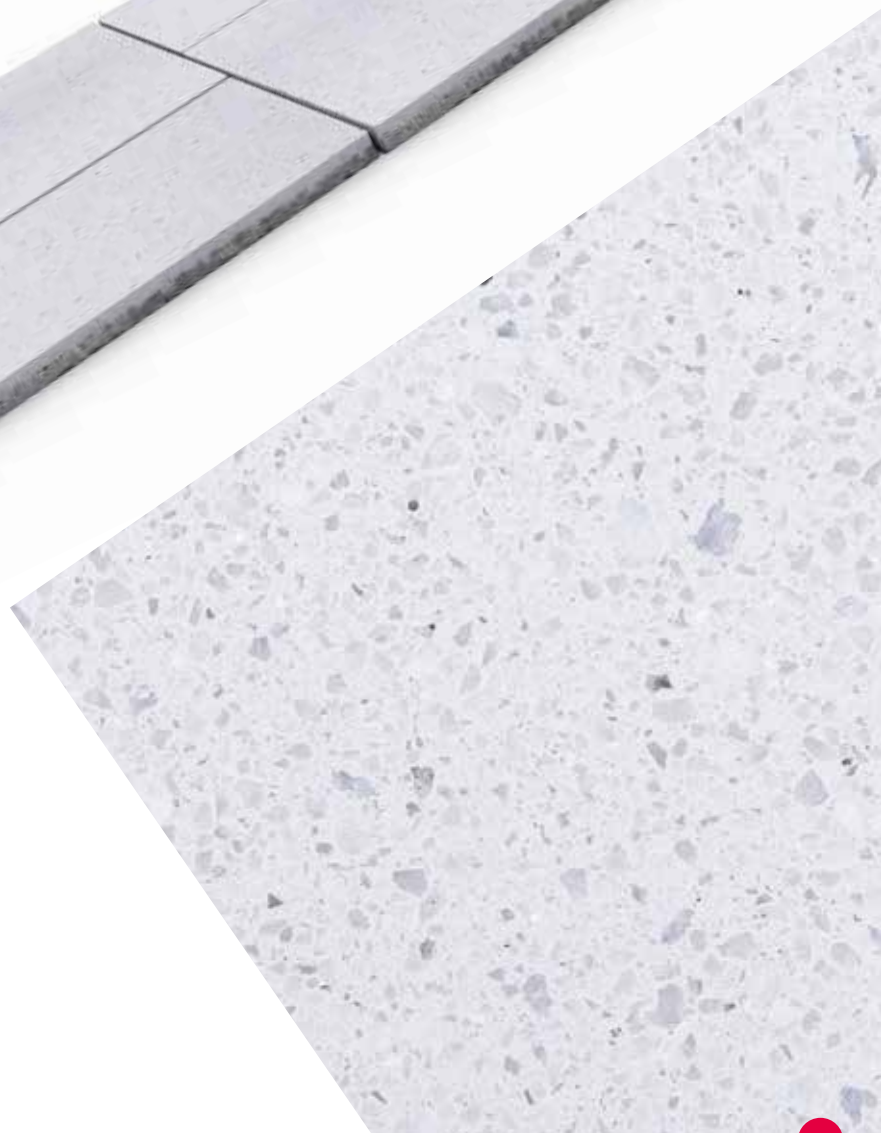

DIAMENTI

- subtelnie wyeksponowane naturalne kruszywa
- szlifowana powierzchnia
- odporność na wahania temperatur
- odporność na promieniowanie UV
- odporność na mróz i sól