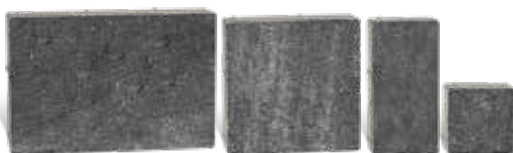

PŁYTA DEKORACYJNA  
**FERRARA**®

z powierzchnią  
**COLORATTO**

kolor:  
**MARENGO**

grubość: **5 cm, 8 cm**

kolor:  
**ANTRACYTOWY**

grubość: **5 cm**

Płyta dekoracyjna:  
**FERRARA**® | kolor **marengo**.