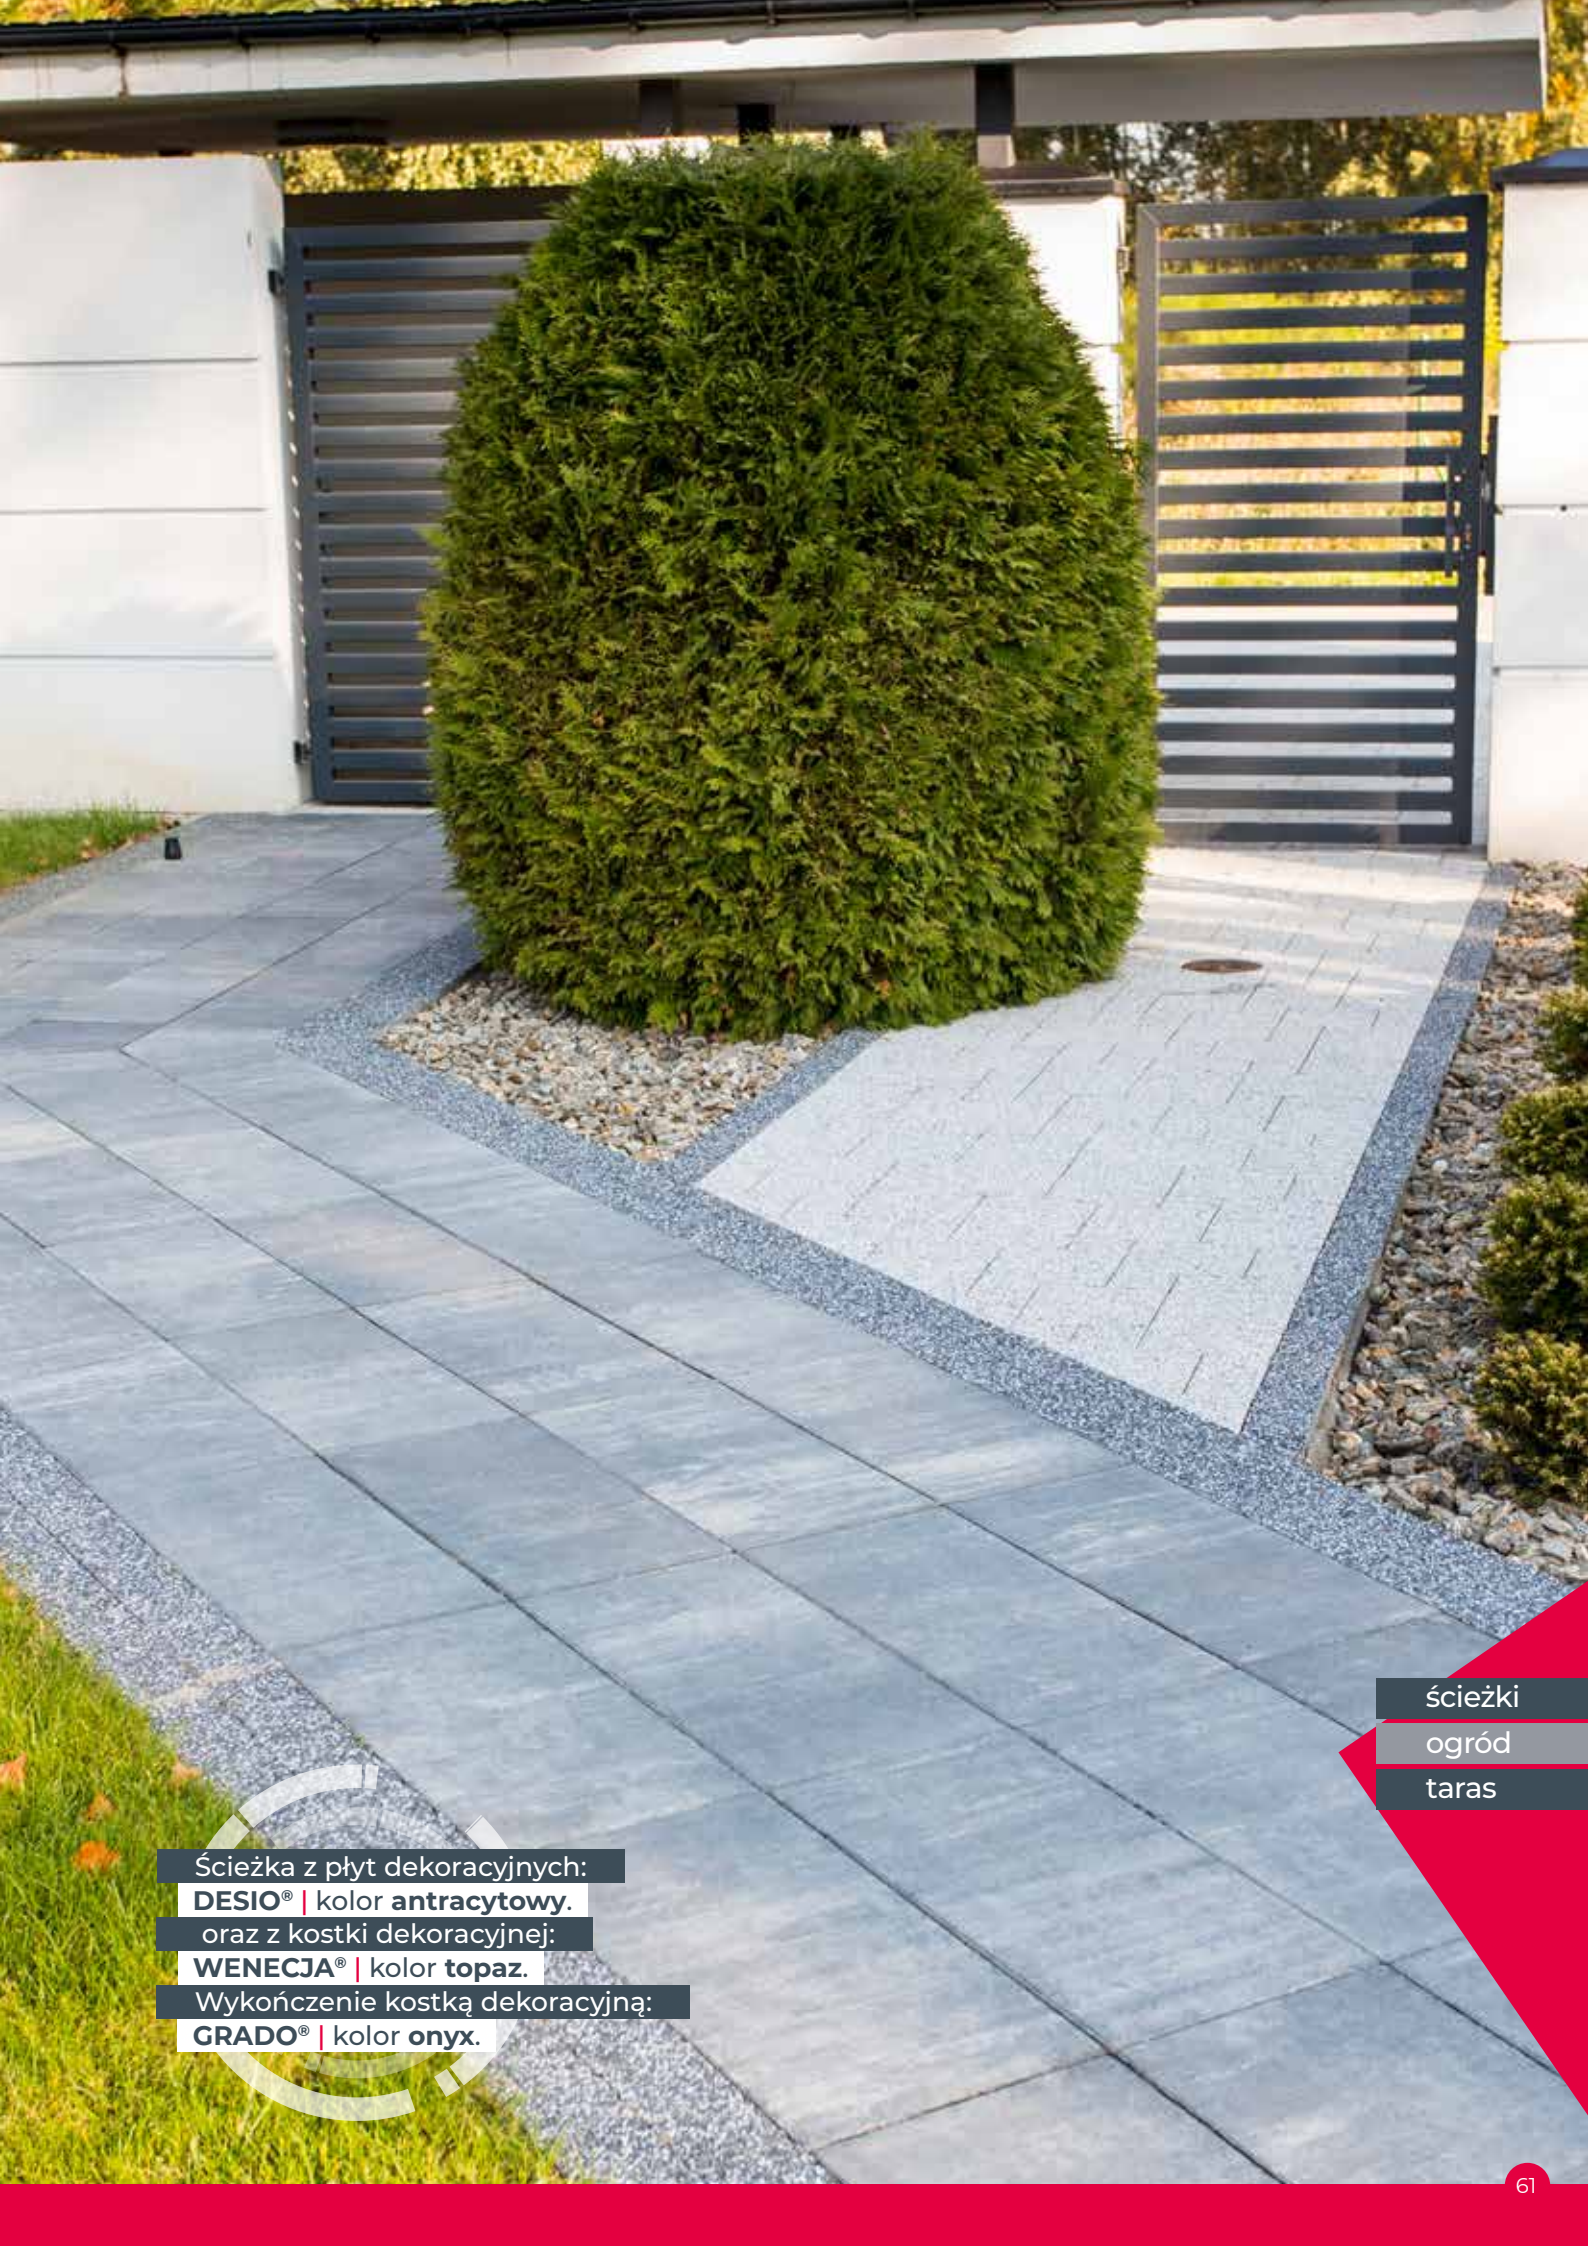

**WENECJA®** | kolor **muszolkowy i antracytowy**.

ścieżki

ogród

taras

Taras z płyt dekoracyjnych:

**DESIO®** | kolor **pastelowy**.

Wykończenie tarasu kostką dekoracyjną:

**GRADO®** | kolor **antracytowy**.