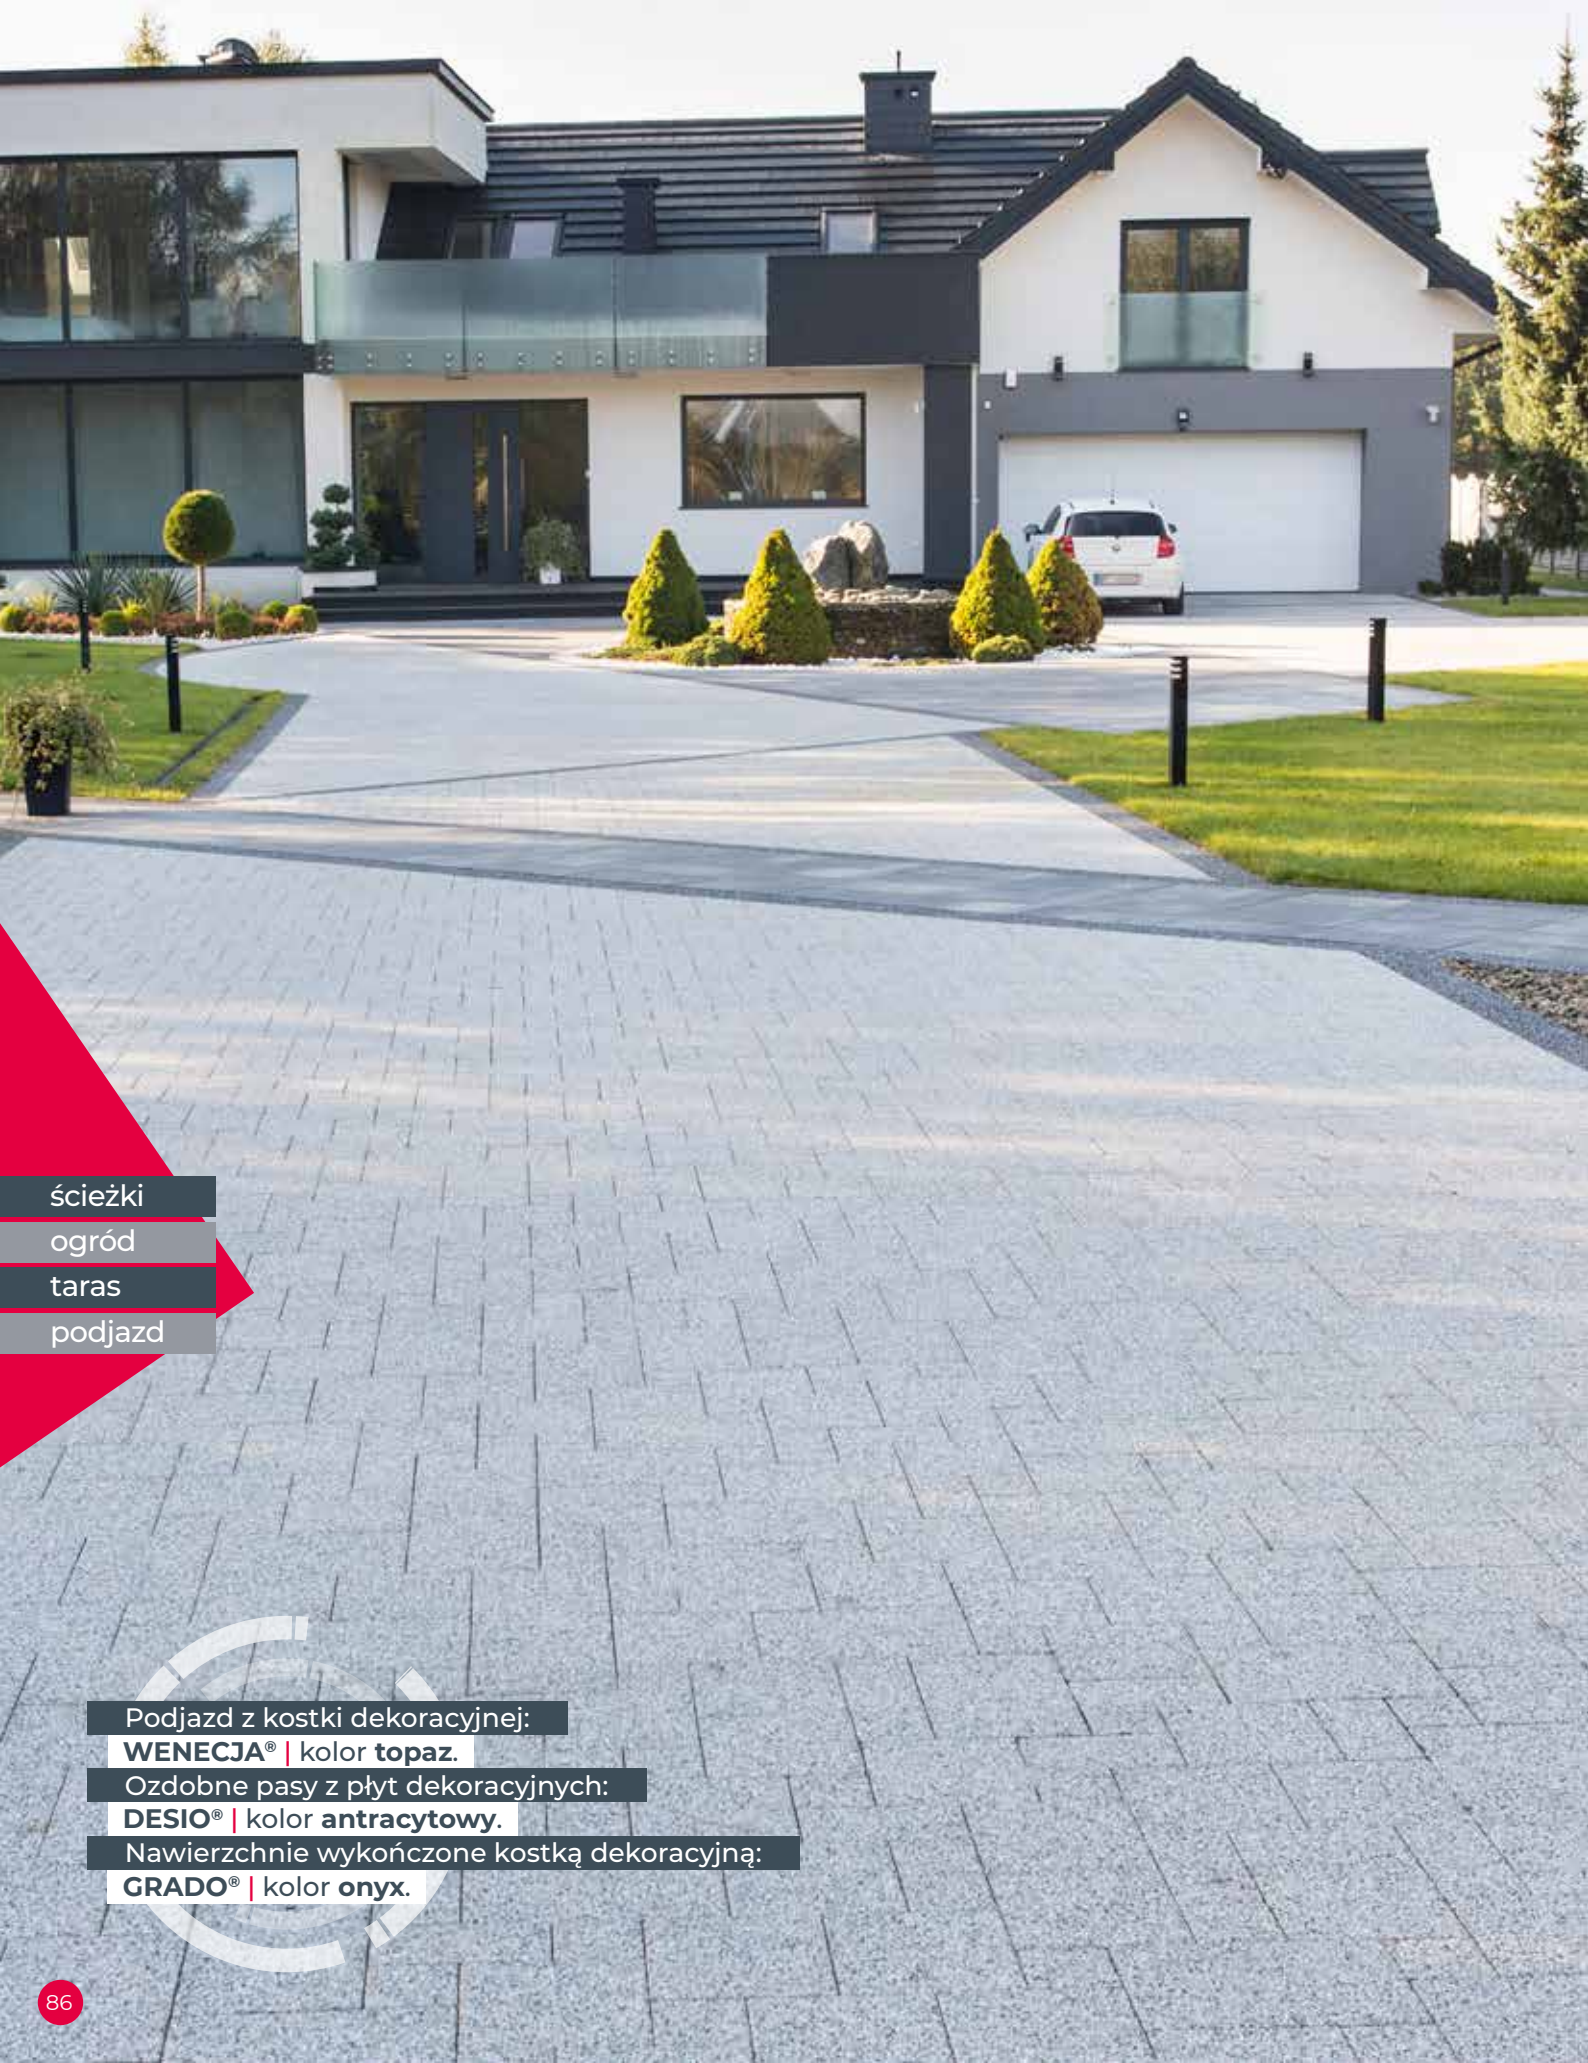

**MONTE CARLO®** | kolor muszelkowy.

Ozdobne wykończenie kostką dekoracyjną:

**WENECJA®** | kolor muszelkowy i antracytowy.

Granica trawnika:

**OBRZEŻE PALISADOWE** | kolor perla.

ścieżki

ogród

taras