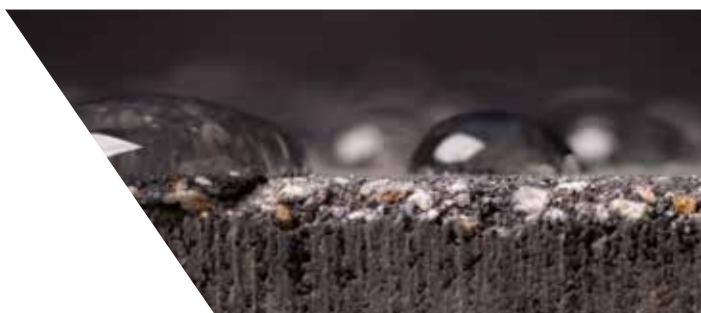

TECHNOLOGIA

Produkty **VESTONE** z linii **AVANGARDE** i **COLORATTO** posiadają powłokę **WATERPROOF COATING SYSTEM**.

To unikalna technologia polegająca na zastosowaniu podczas produkcji domieszek hydrofobizujących. Zastosowanie specjalistycznych domieszek ogranicza do minimum nasiąkliwość produktów, co przekłada się na większą odporność na zabrudzenia oraz zmniejszenie występowania wykwitów wapiennych.

Dodatkowe zalety produktów

- intensywny, żywy kolor,
- ograniczenie występowania wykwitów wapiennych,
- wysoka odporność na czynniki zewnętrzne: wodę, sól i niską temperaturę.

WATERPROOF
WCS
COATING SYSTEM

UNIKALNY SYSTEM WCS

WATERPROOF COATING SYSTEM

Jest to rozwiązanie polegające na specjalnym przygotowaniu mieszanki betonowej, po zastosowaniu której zostaje zredukowana naturalna tendencja produktów betonowych do wchłaniania wilgoci czy z opadów atmosferycznych czy z gruntu. Wierzchnia warstwa jest chroniona, produkt „oddycha” i ma zwiększoną odporność na działanie mrozu i soli. Hydrofobizacja działa również na wyraźną redukcję wykwitów wapiennych.