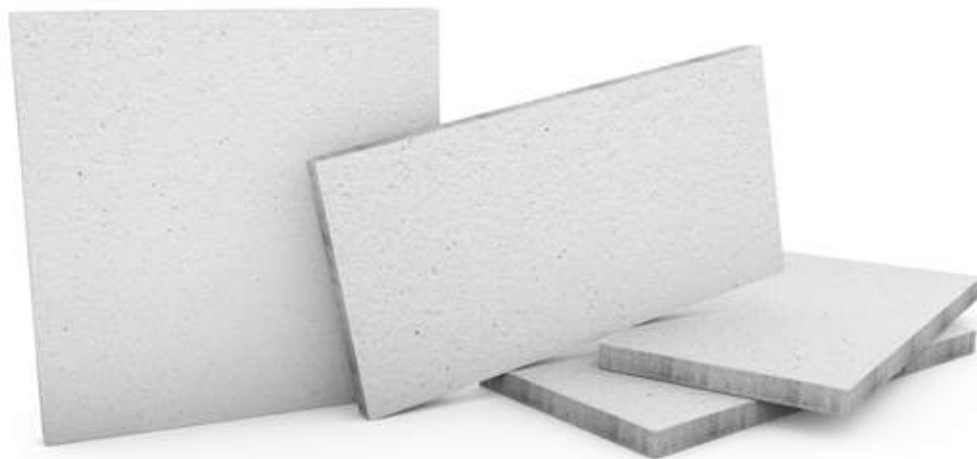

PŁYTA DEKORACYJNA

MUSSO® OPAL

Wymiary: 60 x 60 cm

Grubość: 4 cm

Powierzchnia: TOP ARTE

Jednostka miary: szt.

Ilość na palecie: 36 szt. / 12,96 m²

Waga palety: ~ 1200 kg

Wymiary: 80 x 40 cm

Grubość: 4 cm

Powierzchnia: TOP ARTE

Jednostka miary: szt.

Ilość na palecie: 28 szt. / 8,96 m²

Waga palety: ~ 880 kg

ścieżki

ogród

taras

Płyta dekoracyjna:

MUSSO® | kolor opal | uszlachetnienie SILCO Elite.