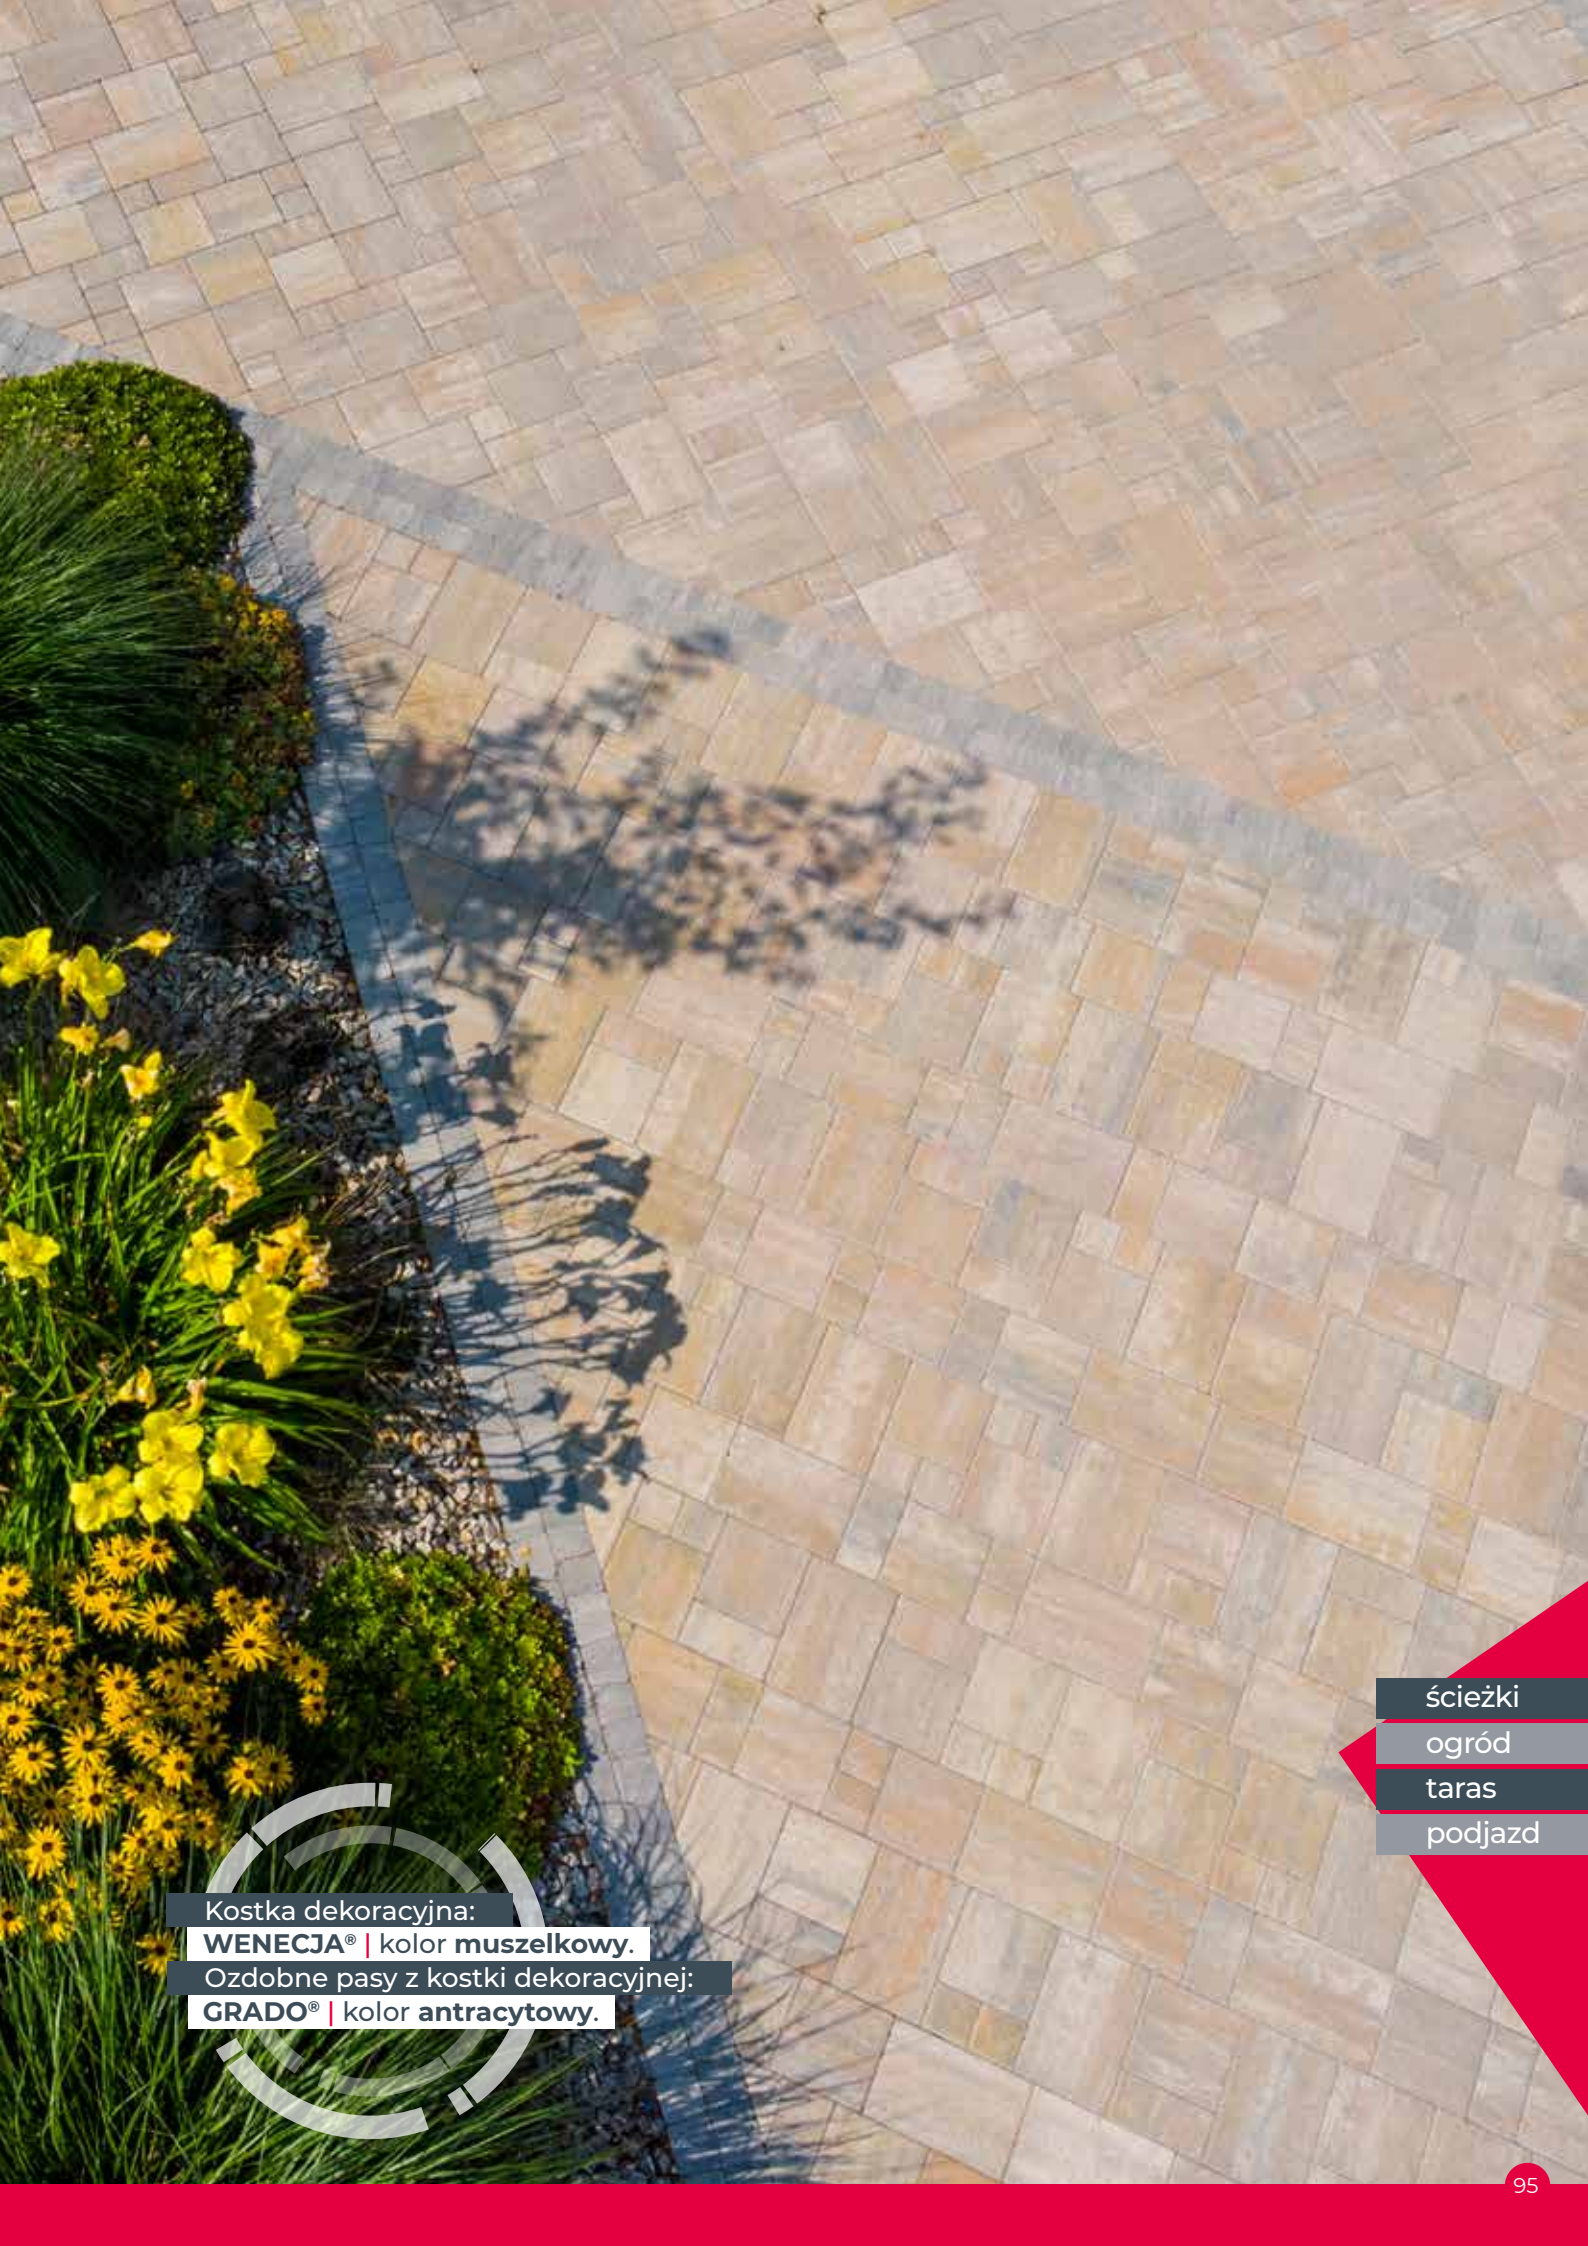

ścieżki

ogród

taras

podjazd

Kostka dekoracyjna:

WENECJA® | kolor muszelkowy.

Ozdobne pasy z kostki dekoracyjnej:

GRADO® | kolor antracytowy.